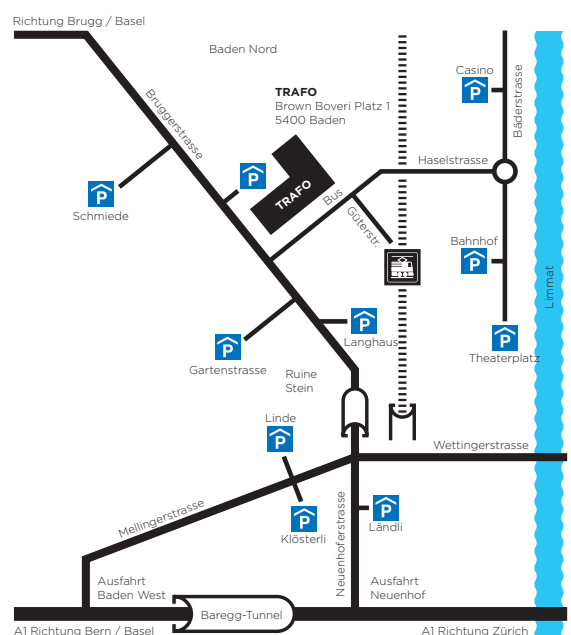

ANFAHRTSPLAN UND PARKGEBÜHREN

Das Trafo Baden verfügt über eine hervorragende Verkehrsanbindung. Bahnhof und Busstation liegen in Sichtweite, Parkhäuser im Trafo Baden und in der nahen Umgebung bieten reichlichen Parkraum.

Anreise mit den öffentlichen Verkehrsmitteln

Wir empfehlen Ihnen die Anreise mit den öffentlichen Verkehrsmitteln, das Trafo Baden ist nur gerade 3 Gehminuten vom Bahnhof Baden entfernt.

Anreise mit dem Auto

Das Parkhaus Trafo zählt 300 gedeckte Parkplätze. Bitte berücksichtigen Sie, dass das Parkhaus öffentlich ist und keine Parkplätze reserviert werden können. 1000 weitere Parkplätze finden Sie in nächster Nähe zum Trafo Baden.

Tarife Parkhaus Trafo

Montag bis Samstag zwischen 8 und 20 Uhr

bis ½h CHF 0.50

bis 1h CHF 1.00

bis 2h CHF 3.00

bis 3h CHF 5.00

Ab 3 Stunden parkieren kostet jede Stunde CHF 3.00.

Montag bis Samstag zwischen 20 und 8 Uhr sowie an Sonn- und Feiertagen pro Stunde CHF 1.00.